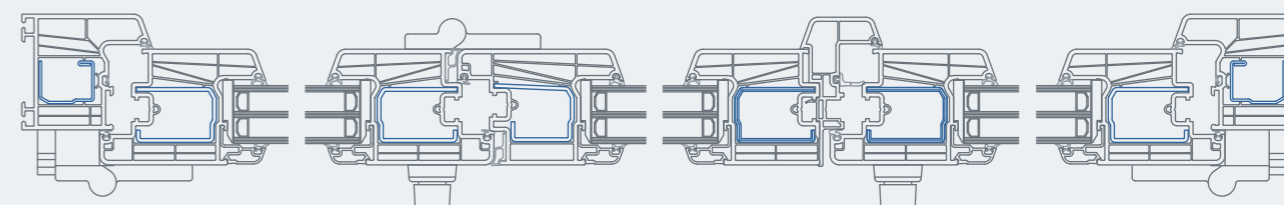

Shrnovací posuvný systém – elegantní a lehký

Pomocí tohoto systému lze úplně otevřít řadu oken, aniž by pevné okenní křídlo nebo středový sloupek bránilo výhledu nebo východu ven. Jednotlivé prvky dveří se pouze shrnou do tvaru harmoniky a odsunou se na stranu. Jednotlivá křídla lze otevřít speciálními uzavíracími plechy a shrnovací posuvné dveře lze upevnit při jakémkoliv částečném otevření.

KONCEPCE RECYKLACE / FIRMA INOUTIC JE ZAKLÁDAJÍCÍM ČLEMEM INICIATIVY „REWINDO“, KTERÁ SDRUŽUJE PŘEDNÍ NĚMECKÉ VÝROBCE PLASTOVÝCH PROFILŮ ZA ÚČELEM PODPORY RECYKLACE PLASTOVÝCH OKEN.