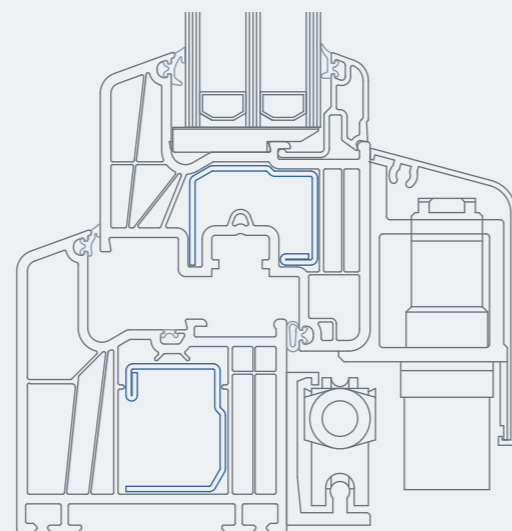

Odsuvně posuvný systém – flexibilní a těsný

Tento systém se dvěma až čtyřmi prvky se ideálně hodí pro menší vestavby a přestavby se standardními profily Inoutic. Vyznačuje se vynikající těsností vůči nárazovému dešti, znamenitými hodnotami tepelné a zvukové izolace a snadnou ovladatelností. Díky dodatečným opatřením lze snadno zajistit zvýšenou ochranu proti vniknutí. Křídla, která jsou posuvná v úrovni okna, se mohou samostatně sklápět.