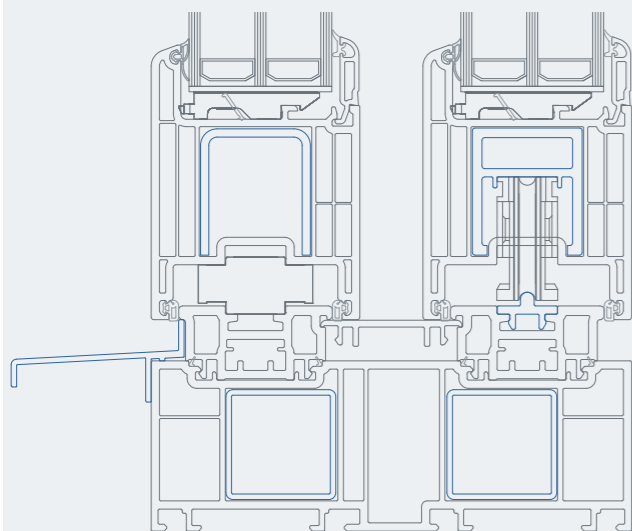

Zdvížeň posuvný systém – velké prosklené plochy a stabilita

Zvláště velké prosklené plochy lze otevřít zdvížeň posuvnými dveřmi, aniž bychom přišli o komfort plochého prahu. S minimem vynaložené síly lze posunovat až čtyři prvky křídla a otevřít tak cestu ven, a to bez prahu a s nádherným výhledem. Velmi dobré izolační parametry zvyšují energetickou účinnost a ve variantě s dálkovým motorovým ovládním umožňují snadnou manipulaci.